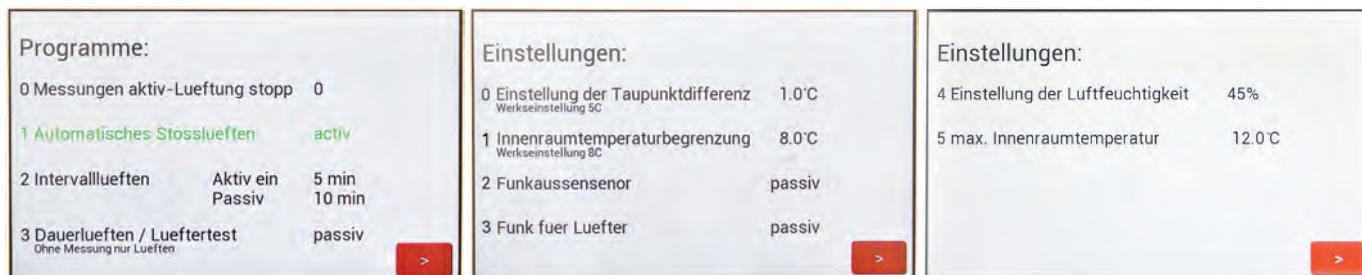

Die Lösung

Eine intelligente und automatische Be- und Entlüftung schafft auf Dauer Abhilfe. Die intelligente Taupunkt Lüftungssteuerungen belüften die Räume nur, wenn die Außenluft überhaupt in der Lage ist, Feuchtigkeit aufzunehmen und zu transportieren. Dies wird mittels Taupunktmessung ermittelt. Wenn die Taupunkttemperatur aussen niedriger ist, als im Keller wird gelüftet.

Anwendungsgebiete

Die Taupunkt Lüftungssteuerungen sind in vielen Kellern und Häusern bereits erfolgreich in Betrieb und kommen in vielerlei Anwendungsgebieten zum Gebrauch:

- feuchte Keller in EFH, DHH, MFH
- Wasch- und Trockenräumen
- Wohnungen und Wohnungsanlagen
- Gewölbekeller
- Weinkeller
- Wintergärten und Gewächshäuser
- Kirchen
- denkmalgeschützte Häuser
- Kindergarten
- uvm.

Wir verbessern Ihre Hygieneverhältnisse im Haus.

Taupunkt & Universal Lüftungssteuerung TOUCH

Taupunkt Lüftungssteuerung 100-600

Universal Lüftungssteuerung 100-650

Die Programme

- Programm 0: Werteanzeige, keine Lüftung
- Programm 1: Automatisches Stoßlüften (Entfeuchtungsprogramm)
- Programm 2: Intervalllüften (individuell einstellbar)
- Programm 3: Lüftertest, ohne Messung