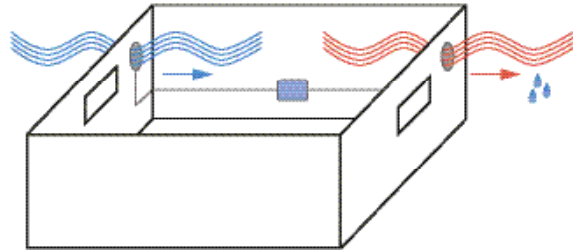

Nutzen Sie die Kraft der Luft!

Schimmelprävention & Entfeuchtung 2.0

Taupunkt & Universal Lüftungssteuerungen TOUCH

Kostengünstige, effektive und stromsparende Lösung zur Entfeuchtung von Kellern und Wohnräumen. Intuitive Bedienung, Sensorausfallerkennung, Datenspeicherung und erweiterte Funktionen. Durch die vollautomatische Lüftung erhalten Sie eine dauerhafte Lösung zur Schimmelprävention und Entfeuchtung.

Nutzen Sie die Kraft der Luft!

Schimmel? Modrige Luft im Keller?

Mit uns lüften Sie richtig!

Das Problem

Laut Statistik gibt es in der BRD 2 Millionen Häuser mit teilweise erheblichen Problemen mit Feuchtigkeit in Kellern und Wohnungen. Lüften wird oft falsch gemacht, sodaß zu der bestehenden Feuchtigkeit noch Kondensfeuchte hinzukommt. Die Mauern saugen sich mit der Feuchte voll und großflächige Schimmelbildung ist nur noch eine Frage der Zeit

Die Lösung

Eine intelligente und automatische Be- und Entlüftung schafft auf Dauer Abhilfe. Die intelligente Taupunkt Lüftungssteuerungen belüften die Räume nur, wenn die Außenluft überhaupt in der Lage ist, Feuchtigkeit aufzunehmen und zu transportieren. Dies wird mittels Taupunktmessung ermittelt. Wenn die Taupunkttemperatur aussen niedriger ist, als im Keller wird gelüftet.